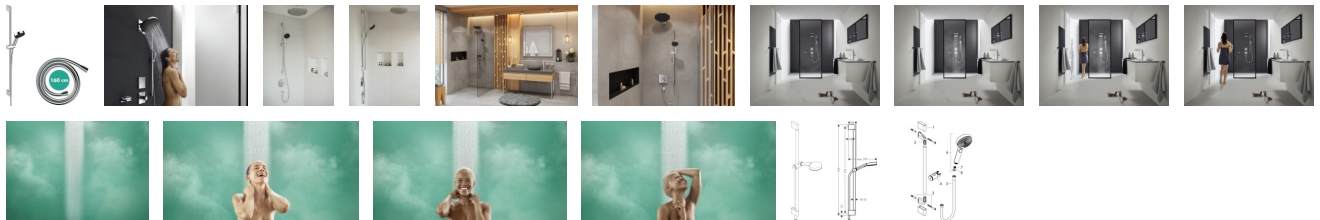

Hansgrohe Brauset Set Pulsify 105 3jet Relaxation EcoSmart mit Brausestange 900mm chrom, 24171000 von Hansgrohe für #price# bei neuesbad.de kaufen. ☐ Kauf auf Rechnung ☐ Individuelle Beratung ☐ Mehrfach ausgezeichnete Shop ☐ jetzt kaufen

hansgrohe Pulsify Select S Duschset 105 3 Strahlarten Relaxation wassersparend mit Duschstange 90 cm, 24171000

- Alles dabei: das Komplettpaket besteht aus Pulsify Duschkopf mit 3 Strahlarten, Unica-Duschstange, Push-Schieber und Duschschlauch (1,60 m)
- PowderRain: die neue Strahlart umhüllt mit tausenden mikrofeinen Tropfen wie ein hauchzarter Sommerregen
- Abwechslung durch drei Strahlarten: sanft einhüllender PowderRain, kräftiger Regenstrahl IntenseRain und entspannender Massagestrahl
- Komfortabel umschalten: auf Knopfdruck schnell und einfach die gewünschte Strahlart auswählen (Select)
- Mit einer Hand: der Duschhalter lässt sich stufenlos in der Höhe und in der Neigung verstellen
- Einfache Installation: passt an einen vorhandenen Standard-Wasseranschluss (Gewinde G 1/2; Größe DN15)
- Die auffällige Strahlscheibe wird von ringförmigen Düsen geprägt – hier steht der Mensch im Mittelpunkt
- Wasser sparen – mit Vergnügen: benötigt bis zu 40 % weniger Wasser als der hansgrohe Durchschnitt (EcoSmart)
- Komfort auf ganzer Länge: mit 1,60 m langem Duschschlauch für große Bewegungsfreiheit. Eine spezielle Befestigung verhindert lästiges Verdrehen
- Länger wie neu: Kalk lässt sich einfach von den Silikondüsen am Duschkopf abwischen (QuickClean)
- Ergonomisch: Der Griff liegt angenehm in der Hand. Dank innenliegender Wasserführung wird er auch bei langem Duschen nicht heiß
- Glänzender Auftritt: Die brillante, leicht zu reinigende Chromoberfläche überzeugt mit dauerhaftem Glanz
- In allen Bestandteilen sind Premium-Materialien verbaut – für mehr Sicherheit und Nachhaltigkeit im Haushalt
- hansgrohe seit 1901 – die Premium-Marke für zuverlässige Bad- und Küchenprodukte
- 5 Jahre freiwillige Herstellergarantie auf ein Produkt, das nach höchsten Qualitätsstandards gefertigt wurde

weitere Details:

Farbe: Chrom
Besteht aus: Handbrause, Brausestange, Brauseschlauch, Handbrausehalterung
Brausekopfgröße: 105 mm
Form: rund
Montageart: Wandmontage
Strahlarten: 3 Strahlarten
Durchflussmenge bei 3 bar: 8,2 l/min
Material: Metall
Gewicht netto in kg: 1,22
Höhe netto in mm: 959
Breite netto in mm: 105