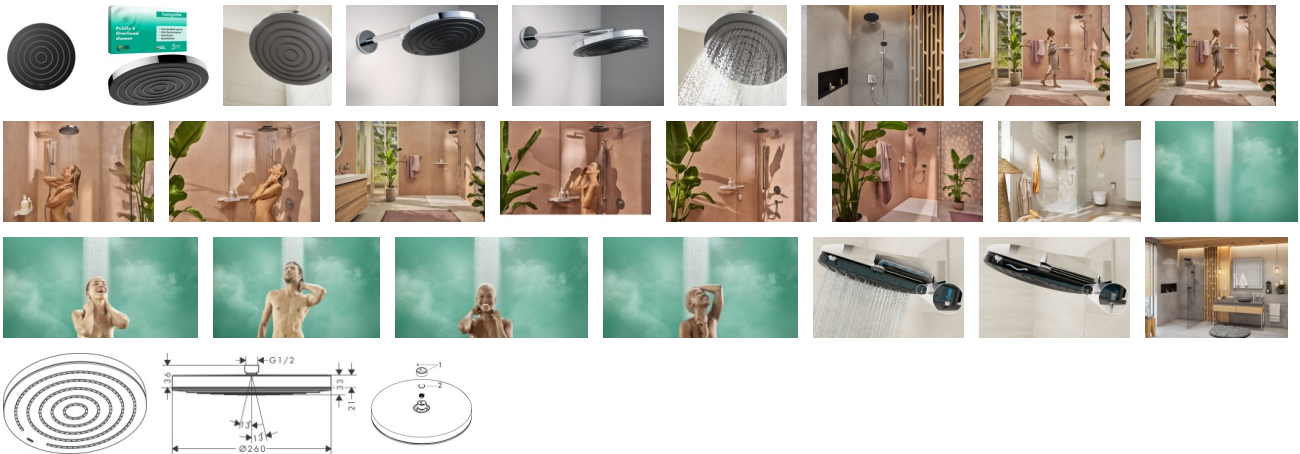

223,51 € *

* Preise inkl. gesetzlicher MwSt. zzgl. Versandkosten

Marke: Hansgrohe
Bestell-Nr.: HG24140000