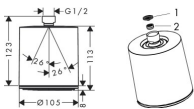

Hansgrohe Kopfbrause Pulsify 105 1jet Green mattweiss, 24132700

98,89 € *

* Preise inkl. gesetzlicher MwSt. zzgl. Versandkosten

Marke: Hansgrohe
Bestell-Nr.: HG24132700

Hansgrohe Kopfbrause Pulsify 105 1jet Green mattweiss, 24132700 von Hansgrohe für #price# bei neuesbad.de kaufen. Kauf auf Rechnung
Individuelle Beratung Mehrfach ausgezeichnete Shop jetzt kaufen

hansgrohe Pulsify S Duschkopf 105 1 Strahlart wassersparend+, 24132700

- PowderRain: die neue Strahlart umhüllt mit tausenden mikrofeinen Tropfen wie ein hauchzarter Sommerregen
- Die auffällige Strahlscheibe wird von ringförmigen Düsen geprägt – hier steht der Mensch im Mittelpunkt
- Einfache Installation: passt an einen vorhandenen Standard-Wasseranschluss (Gewinde G 1/2; Größe DN15)
- Benötigt extra wenig Wasser: Dieser Duschkopf verbraucht nur ca. 6 l/min – auch bei hohem Wasserdruck (EcoSmart Green)
- Faszinierende Erscheinung: Die ausdrucksstarke Oberfläche in Matt-Weiß überzeugt durch langlebige Qualität und bleibt dauerhaft schön
- Länger wie neu: Kalk lässt sich einfach von den Silikondüsen am Duschkopf abwischen (QuickClean)
- Flexibel: Die Kopfbrause ist im Winkel verstellbar und lässt sich auf die individuelle Duschposition ausrichten
- Lieferumfang: Kopfbrause, Montageanleitung
- In allen Bestandteilen sind Premium-Materialien verbaut – für mehr Sicherheit und Nachhaltigkeit im Haushalt
- hansgrohe seit 1901 – die Premium-Marke für zuverlässige Bad- und Küchenprodukte
- 5 Jahre freiwillige Herstellergarantie auf ein Produkt, das nach höchsten Qualitätsstandards gefertigt wurde

weitere Details:

Farbe: Mattweiß
Für Durchlauferhitzer geeignet: Ja
Brausekopfgröße: 105 mm
Form: rund
Strahlarten: 1 Strahlart
Durchflussmenge bei 3 bar: 6 l/min
Material: Kunststoff
Gewicht netto in kg: 0,39
Höhe netto in mm: 123
Breite netto in mm: 105
Tiefe netto in mm: 105