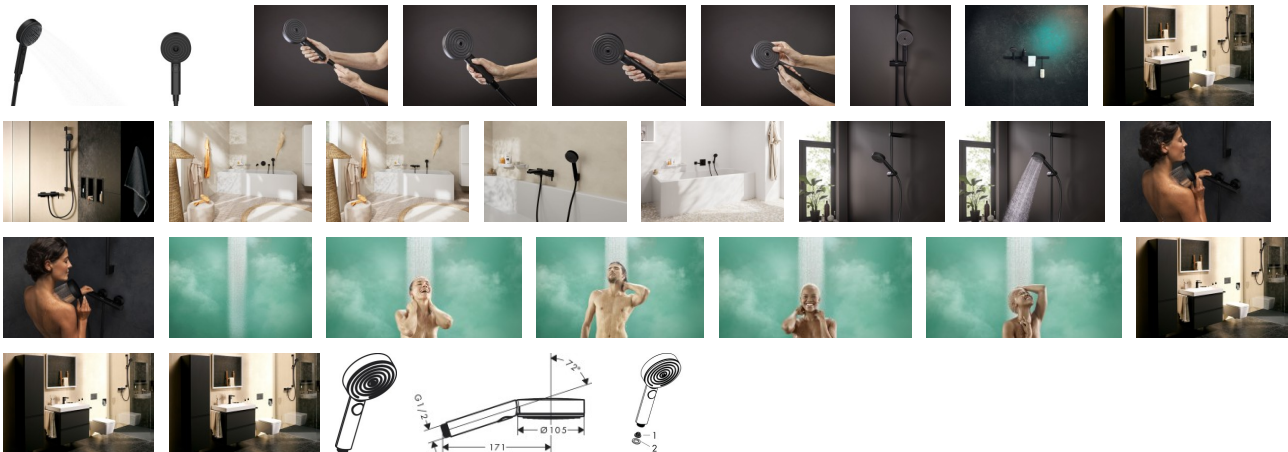

## Hansgrohe Handbrause Pulsify 105 3jet Relaxation mattschwarz, 24110670

**40,92 € \***

\* Preise inkl. gesetzlicher MwSt. zzgl. Versandkosten

Marke: Hansgrohe  
Bestell-Nr.: HG24110670

Hansgrohe Handbrause Pulsify 105 3jet Relaxation mattschwarz, 24110670 von Hansgrohe für #price# bei neuesbad.de kaufen.  Kauf auf Rechnung  Individuelle Beratung  Mehrfach ausgezeichnete Shop  jetzt kaufen

### hansgrohe Pulsify Select S Duschkopf 105 3 Strahlarten Relaxation, 24110670

- Das moderne, frische Design der Linie Pulsify bietet mehr Freiraum für großes Duschvergnügen
- PowderRain: die neue Strahlart umhüllt mit tausenden mikrofeinen Tropfen wie ein hauchzarter Sommerregen
- Abwechslung durch drei Strahlarten: sanft einhüllender PowderRain, kräftiger Regenstrahl IntenseRain und entspannender Massagestrahl
- Komfortabel umschalten: auf Knopfdruck schnell und einfach die gewünschte Strahlart auswählen (Select)
- Die auffällige Strahlscheibe wird von ringförmigen Düsen geprägt – hier steht der Mensch im Mittelpunkt
- Ausdrucksstarker Kontrast: Die Trendfarbe Matt-Schwarz passt besonders gut zu moderner Architektur
- Länger wie neu: Kalk lässt sich einfach von den Silikondüsen am Duschkopf abwischen (QuickClean)
- An den Wasserauslass für den Duschkopf passt jeder handelsübliche Duschschlauch (Größe G 1/2; DN15)
- Ergonomisch: Der Griff liegt angenehm in der Hand. Dank innenliegender Wasserführung wird er auch bei langem Duschen nicht heiß
- Lieferumfang: Handbrause, Siebdichtung, Montageanleitung
- In allen Bestandteilen sind Premium-Materialien verbaut – für mehr Sicherheit und Nachhaltigkeit im Haushalt
- hansgrohe seit 1901 – die Premium-Marke für zuverlässige Bad- und Küchenprodukte
- 5 Jahre freiwillige Herstellergarantie auf ein Produkt, das nach höchsten Qualitätsstandards gefertigt wurde

Höhe netto in mm: 224  
Breite netto in mm: 105  
Tiefe netto in mm: 30

**Artikeleigenschaften**

Farbe: schwarz matt  
Typ: Handbrause