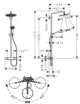

Hansgrohe Showerpipe Croma Select S 280 EcoSmart mit Raindance HB mattweiss, 26891700 von Hansgrohe für #price# bei neuesbad.de kaufen.
☐ Kauf auf Rechnung ☐ Individuelle Beratung ☐ Mehrfach ausgezeichnete Shop ☐ jetzt kaufen

hansgrohe Croma Select S Duschsystem 280 1 Strahlart wassersparend mit Thermostat und Duschkopf Raindance Select S 120 3 Strahlarten, 26891700

- Faszinierende Erscheinung: Die ausdrucksstarke Oberfläche in Matt-Weiß überzeugt durch langlebige Qualität und bleibt dauerhaft schön
- Spart Geld, schont die Umwelt: Dieser Duschkopf nutzt bis zu 40 % weniger Wasser als die Standardversion (EcoSmart)
- Sanfte Regendusche: die Strahlart RainAir umhüllt den Körper mit samtweichen Wassertropfen
- Handbrause inklusive: die Raindance Select S 120 verwöhnt mit 125 mm großem Duschkopf und drei Strahlarten
- Komfortabel umschalten: auf Knopfdruck schnell und einfach die gewünschte Strahlart auswählen (Select)
- Mehr Komfort: das Thermostat hält die eingestellte Wunschtemperatur und schützt zuverlässig vor zu heißem oder zu kaltem Wasser
- Einfache Installation: passt an vorhandene Standard-S-Anschlüsse (Größe G ½, DN15)
- Duschvergnügen: Der 280 mm große Duschkopf verwöhnt mit gleichmäßigem, üppigem Wasserstrom (XXL-Performance)
- Komfort auf ganzer Länge: mit 1,60 m langem Duschschauch für große Bewegungsfreiheit. Eine spezielle Befestigung verhindert lästiges Verdrehen
- Flexibel: Die Kopfbrause ist im Winkel verstellbar und lässt sich auf die individuelle Duschposition ausrichten
- Leicht zu reinigen: Kalk lässt sich einfach von den Silikondüsen am Duschkopf abwischen (QuickClean)
- Lieferumfang: Showerpipe mit Thermostat, S-Anschlüsse, Befestigungsmaterial, Montageanleitung
- In allen Bestandteilen sind Premium-Materialien verbaut – für mehr Sicherheit und Nachhaltigkeit im Haushalt
- hansgrohe seit 1901 – die Premium-Marke für zuverlässige Bad- und Küchenprodukte
- 5 Jahre freiwillige Herstellergarantie auf ein Produkt, das nach höchsten Qualitätsstandards gefertigt wurde

weitere Details:

Farbe: Mattweiß

Besteht aus: Handbrause, Kopfbrause, Brausethermostat, Brauseschlauch, Handbrausehalterung, Brausestange
Brausekopfgröße: 280 mm

Form: rund

Montageart: Wandmontage

Strahlarten: 1 Strahlart

Durchflussmenge bei 3 bar: 9 l/min

Material: Kunststoff

Gewicht netto in kg: 5,93

Höhe netto in mm: 1439

Breite netto in mm: 304

Tiefe netto in mm: 539

Artikeleigenschaften

Farbe: weiss matt