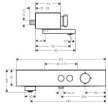

Hansgrohe Thermostat ShowerTablet Select 400 Wanne Aufputz DN15 mattschwarz, 24340670 von Hansgrohe für #price# bei neuesbad.de kaufen.
☐ Kauf auf Rechnung ☐ Individuelle Beratung ☐ Mehrfach ausgezeichnete Shop ☐ jetzt kaufen

hansgrohe ShowerTablet Select Wannenthermostat 400 Aufputz, 24340670

- Das moderne, frische Design der Linie Pulsify bietet mehr Freiraum für großes Duschvergnügen
- Mehr Komfort: das Thermostat hält die eingestellte Wunschtemperatur und schützt zuverlässig vor zu heißem oder zu kaltem Wasser
- Wasser sparen: Die Wassermenge lässt sich auf Wunsch individuell verringern (Water Flow Control)
- Einfache Wassersteuerung: klar gekennzeichnete Tasten schalten das Wasser ein und aus - wie bei einem Lichtschalter (Select)
- Formschön und vielseitig: die Ablage in modernem Graphitschwarz schafft Platz für Shampoo und Duschgel
- Extra sicher: die Oberfläche des Thermostats wird beim Betrieb nicht heiß, sondern bleibt außen angenehm kühl (CoolContact)
- Einfache Installation: passt an vorhandene Standard-S-Anschlüsse (Größe G ½, DN15)
- Ausdrucksstarker Kontrast: Die Trendfarbe Matt-Schwarz passt besonders gut zu moderner Architektur
- Stets griffbereit: Mit dem integrierten Brausehalter auf der rechten Seite ist der Duschkopf bequem erreichbar
- Mehr Sicherheit: ein Knopf am Griff gibt heißes Wasser erst auf Wunsch frei und verhindert eine zu hohe Temperatur (SafetyStop)
- Flüsterbetrieb: Eingebauter Schalldämpfer reduziert das Strömungsgeräusch des Wassers – für extra leisen Betrieb
- Lieferumfang: Wannenthermostat, S-Anschlüsse, Montageanleitung
- In allen Bestandteilen sind Premium-Materialien verbaut – für mehr Sicherheit und Nachhaltigkeit im Haushalt
- hansgrohe seit 1901 – die Premium-Marke für zuverlässige Bad- und Küchenprodukte
- 5 Jahre freiwillige Herstellergarantie auf ein Produkt, das nach höchsten Qualitätsstandards gefertigt wurde

weitere Details:

Farbe: Mattschwarz
Anschlussart: G ½;S-Anschlüsse
Rückflussverhinderer: mit Rückflussverhinderer
Für Durchlauferhitzer geeignet: Ja
Form: eckig
Anzahl Hahnlöcher: ohne Hahnloch
Montageart: Wandmontage
Durchflussmenge bei 3 bar: 20,9 l/min
Material: Kunststoff
Gewicht netto in kg: 2,86
Höhe netto in mm: 103
Breite netto in mm: 412
Tiefe netto in mm: 183