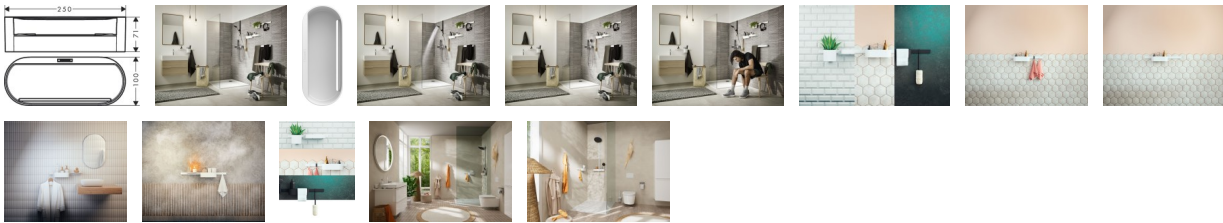

Hansgrohe Ablagekorb WallStoris tief mattweiss, 27912700

17,22 € *

* Preise inkl. gesetzlicher MwSt. zzgl. Versandkosten

Marke: Hansgrohe
Bestell-Nr.: HG27912700

Hansgrohe Ablagekorb WallStoris tief mattweiss, 27912700 von Hansgrohe für #price# bei neuesbad.de kaufen. Kauf auf Rechnung Individuelle Beratung Mehrfach ausgezeichnete Shop jetzt kaufen

hansgrohe WallStoris Ablagekorb tief, 27912700

- Mehr Stauraum: für ein aufgeräumtes und wohnliches Ambiente zum Wohlfühlen
- Schnell wieder trocken: über eine Aussparung fließt Wasser ab – ideal für Dusche und Wanne
- Vielseitig: wird an der WallStoris Wandstange befestigt (50 cm: #27902700 / 70 cm: #27904700)
- Hält ohne Bohren: einfach aufstecken und wieder entfernen
- Faszinierende Erscheinung: Die ausdrucksstarke Oberfläche in Matt-Weiß überzeugt durch langlebige Qualität und bleibt dauerhaft schön
- Spülmaschinenfest: kann bequem in der Spülmaschine gereinigt werden
- Lieferumfang: Ablagekorb, Montageanleitung
- In allen Bestandteilen sind Premium-Materialien verbaut – für mehr Sicherheit und Nachhaltigkeit im Haushalt
- hansgrohe seit 1901 – die Premium-Marke für zuverlässige Bad- und Küchenprodukte
- 5 Jahre freiwillige Herstellergarantie auf ein Produkt, das nach höchsten Qualitätsstandards gefertigt wurde

weitere Details:

Farbe: Mattweiß
Montageart: zum Aufstecken
Material: durchgefärbter Kunststoff
Gewicht netto in kg: 0,21
Höhe netto in mm: 71
Breite netto in mm: 250
Tiefe netto in mm: 100