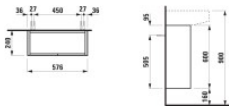

LAUFEN Waschtischunterschrank Sonar 240x576x600 2 Türen, H810342 weiss matt von LAUFEN für #price# bei neuesbad.de kaufen. ☐ Kauf auf Rechnung ☐ Individuelle Beratung ☐ Mehrfach ausgezeichnete Shop ☐ jetzt kaufen

LAUFEN Waschtischunterbau der Serie Sonar für Waschtisch H810342, 580 x 600 x 240 mm, Weiß matt. Ausführung mit zwei Türen, Push/Pull-Funktion und Soft-Close, Befestigungsmaterial inklusive.

Design: Aus der Serie SONAR, in Weiß matt gehalten, wirkt die Front ruhig und geschlossen. Die klare, flächige Gestaltung mit zwei Türen erzeugt ein harmonisches, reduziertes Gesamtbild.

Hygiene: Weiß matte Front und Korpus lassen sich unkompliziert sauber halten. Die geschlossene Ausführung mit zwei Türen reduziert offene Ablageflächen und erleichtert die Reinigung.

Nachhaltigkeit: Langlebig durch robuste Ausführung mit zwei Türen und Soft-Close-Mechanik. Innenbeleuchtung ist nicht vorhanden, wodurch kein zusätzlicher Strombedarf entsteht.

Qualität: Der Waschtischunterbau von LAUFEN ist auf langlebige Nutzung ausgelegt. Zwei Türen mit Soft-Close-Mechanik sorgen für eine dauerhaft zuverlässige Funktion.

Montage: Befestigungsmaterial ist inklusive. Ausgelegt zur Kombination mit Waschtisch H810342.

Technische Spezifikationen

- Artikel: Waschtischunterbau
- Hersteller: LAUFEN
- Serie: SONAR
- Modellnummer: H405483
- Werksartikelnummer: H4054830341701
- Artikelnummer: H4054830341701
- Breite: 580 mm
- Höhe: 600 mm
- Tiefe: 240 mm
- Türen: 2
- Türfunktion: Push/Pull
- Schließdämpfung: Soft-Close
- Farbe Front: Weiß matt
- Farbe Korpus: Weiß matt
- Farbe Abdeckplatte: Weiß matt
- Material Front: sonstige
- Material Korpus: sonstige
- Geeignet für Waschtisch: H810342
- Innenbeleuchtung: nein
- Handtuchhalter: nein
- Befestigung: inkl. Befestigungsmaterial

Artikeleigenschaften

Farbe: weiss matt
Typ: Waschtischunterschrank
Höhe: 600