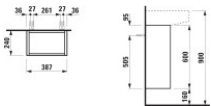

LAUFEN Waschtischunterschrank Sonar 240x387x600 1Tür Scharn.re, H815341 weiss matt von LAUFEN für #price# bei neuesbad.de kaufen. ☐ Kauf auf Rechnung ☐ Individuelle Beratung ☐ Mehrfach ausgezeichnete Shop ☐ jetzt kaufen

Der LAUFEN Waschtischunterbau der Serie SONAR (H4054820341701) in Weiß matt ist für den Waschtisch H815341 ausgelegt und misst 390 x 240 x 600 mm. Ausführung mit 1 Tür, rechtem Scharnier sowie Push/Pull und Soft-Close, inkl. Befestigungsmaterial.

Design: Die Serie SONAR zeigt sich in Weiß matt mit ruhiger, flächiger Anmutung. Eine einteilige Front mit klarer Linienführung sorgt für ein zurückhaltendes, harmonisches Gesamtbild.

Hygiene: Die matte Oberfläche lässt sich pflegeleicht reinigen. Front und Korpus in Weiß matt unterstützen eine saubere, unkomplizierte Pflege.

Nachhaltigkeit: Korpus und Front bestehen aus „sonstigem“ Material und sind auf langlebige Nutzung ausgelegt. Ohne Innenbeleuchtung wird kein zusätzlicher Energiebedarf erzeugt.

Qualität: Das Premiumprodukt von LAUFEN setzt auf langlebige Beschläge mit Soft-Close und Push/Pull. Korpus und Front aus „sonstigem“ Material sind auf dauerhafte Nutzung ausgelegt.

Montage: Inklusive Befestigungsmaterial zur Anbringung. Ausführung mit 1 Tür und rechtem Scharnier; passend für Waschtisch H815341.

Technische Spezifikationen

- Hersteller: LAUFEN
- Serie: SONAR
- Artikel: Waschtischunterbau
- Werksartikelnummer: H4054820341701
- Artikelnummer: H4054820341701
- Modellnummer: H405482
- Breite: 390 mm
- Tiefe: 240 mm
- Höhe: 600 mm
- Türanzahl: 1
- Scharnierposition: rechts
- Türfunktion: Push/Pull
- Dämpfung: Soft-Close
- Geeignet für Waschtisch: H815341
- Farbe: 170 Weiß matt
- Farbe Front: Weiß matt
- Farbe Korpus: Weiß matt
- Farbe Abdeckplatte: Weiß matt
- Material Front: sonstige
- Material Korpus: sonstige
- Innenbeleuchtung: nein
- Handtuchhalter: nein
- Befestigung: inkl. Befestigungsmaterial

Artikeleigenschaften

Farbe: weiss matt
Typ: Waschtischunterschrank