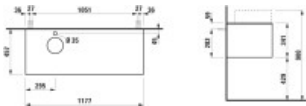

LAUFEN Waschtischunterschrank Sonar 457x1177x341 Aus li. , 1Schubl H812340/1/2/3 we ma? m.

1605,09 € *

* Preise inkl. gesetzlicher MwSt. zzgl. Versandkosten

Marke: LAUFEN

Bestell-Nr.: LAH4054260341431

LAUFEN Waschtischunterschrank Sonar 457x1177x341 Aus li. , 1Schubl H812340/1/2/3 we ma? m. von LAUFEN für #price# bei neuesbad.de kaufen. Kauf auf Rechnung Individuelle Beratung Mehrfach ausgezeichnete Shop jetzt kaufen
Schubladenelement Sonar 1180x340x450, Weiß matt/Nero Marquina

Artikel: Schubladenelement

Farbe: 143 Weiß matt/Nero Marquina

Ausführung:

Ausschnitt: links für Waschtisch und Armatur

1 Schublade mit Push & Pull-Funktion und Soft-Close

ohne Griff

geeignet für Waschtisch-Schale H812340/1/2/3

Maße (mm)

Breite: 1180

Tiefe: 450

Höhe: 340

Befestigung: inkl. Befestigungsmaterial

Hersteller: LAUFEN

Serie: Sonar

Artikelnummer: H4054260341431

Artikeleigenschaften

Farbe: weiss matt

Typ: Waschtischunterschrank

Höhe: 341

Tiefe: 457

Breite: 1177