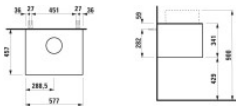

LAUFEN Waschtischunterschrank SONAR f.WT H812340/1/2/3 575x455 1 Schublade

719,90 € *

* Preise inkl. gesetzlicher MwSt. zzgl. Versandkosten

Marke: LAUFEN

Bestell-Nr.: LAH4054010341701

LAUFEN Waschtischunterschrank SONAR f.WT H812340/1/2/3 575x455 1 Schublade von LAUFEN für #price# bei neuesbad.de kaufen. Kauf auf Rechnung Individuelle Beratung Mehrfach ausgezeichnete Shop jetzt kaufen

Der LAUFEN Waschtischunterbau der Serie Sonar ist ein Schubladenelement in weiß matt mit mittigem Ausschnitt, ausgelegt für Waschtisch-Schalen H812340/1/2/3. Ausführung mit 1 Schublade, Push/Pull und Soft-Close, Maße 580x450x340 mm.

Montage: Befestigungsmaterial ist enthalten. Der Aufbau erfolgt als Schubladenelement mit mittigem Ausschnitt und ist für Waschtisch-Schalen H812340/1/2/3 vorgesehen.

Technische Spezifikationen

- Werksartikelnummer: H4054010341701
- Artikelnummer: H4054010341701
- Modellnummer: H405401
- Hersteller: LAUFEN
- Serie: SONAR
- Artikeltyp: Schubladenelement
- Breite: 580 mm
- Tiefe: 450 mm
- Höhe: 340 mm
- Ausschnitt: mittig
- Schubladenzahl: 1
- Öffnungsfunktion: Push & Pull
- Schließdämpfung: Soft-Close
- Griffausführung: ohne Griff
- Farbe: 170 weiß matt
- Frontfarbe: weiß matt
- Korpusfarbe: weiß matt
- Abdeckplattenfarbe: weiß matt
- Innenbeleuchtung: nein
- Handtuchhalter: nein
- Kompatibilität: Waschtisch-Schale H812340/1/2/3
- Befestigung: inkl. Befestigungsmaterial

Artikeleigenschaften

Farbe: weiss matt

Typ:	Waschtischunterschrank
Höhe:	341
Breite:	577
Tiefe:	457