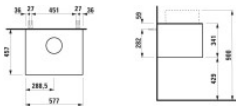

LAUFEN Waschtischunterschrank SONAR f.WT H812340/1/2/3 575x455 1 Schublade

1049,11 € *

* Preise inkl. gesetzlicher MwSt. zzgl. Versandkosten

Marke: LAUFEN

Bestell-Nr.: LAH4054010341431

LAUFEN Waschtischunterschrank SONAR f.WT H812340/1/2/3 575x455 1 Schublade von LAUFEN für #price# bei neuesbad.de kaufen. Kauf auf Rechnung Individuelle Beratung Mehrfach ausgezeichnete Shop jetzt kaufen

Technische Spezifikationen

- Werksartikelnummer: H4054010341431
- Artikelnummer: H4054010341431
- Modellnummer: H405401
- Hersteller: LAUFEN
- Serie: SONAR
- Artikeltyp: Schubladenelement
- Breite: 580 mm
- Tiefe: 450 mm
- Höhe: 340 mm
- Ausschnitt: mittig
- Schubladenzahl: 1
- Öffnungsfunktion: Push & Pull
- Schließdämpfung: Soft-Close
- Griffausführung: ohne Griff
- Farbe: 143 weiß matt/Nero Marquina
- Farbe Front: Weiß matt und Nero Marquina
- Farbe Korpus: Weiß matt und Nero Marquina
- Farbe Abdeckplatte: Weiß matt und Nero Marquina
- Innenbeleuchtung: nein
- Handtuchhalter: nein
- Kompatibilität: Waschtisch-Schale H812340/1/2/3
- Befestigung: inkl. Befestigungsmaterial

Artikeleigenschaften

Farbe: weiss matt
Typ: Waschtischunterschrank

Höhe:	341
Breite:	577
Tiefe:	457