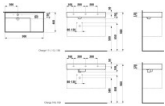

LAUFEN Waschtisch Kartell · LAUFEN 460x900x150, 1 Hahnloch, ohne Überlauf, Ablage rechts, graphit m von LAUFEN für #price# bei neuesbad.de kaufen. Kauf auf Rechnung Individuelle Beratung Mehrfach ausgezeichnete Shop jetzt kaufen

Der LAUFEN Waschtisch aus der Serie KARTELL LAUFEN ist ein wandhängendes Keramikmodell im Format 460x900x150 mm mit mittigem Armaturenloch, verstecktem Ablauf und rechter Ablagefläche in Graphit matt.

Design: Rechteckige Form mit klarer Linienführung aus der Serie KARTELL LAUFEN. Graphit matt wirkt ruhig und reduziert, die rechte Ablagefläche ergänzt die Silhouette ausgewogen.

Hygiene: Keramik unterstützt eine pflegeleichte Reinigung. Der versteckte Ablauf reduziert Schmutzablagerungen in sichtbaren Bereichen.

Montage: Wandhängende Installation. Armaturenloch mittig; Ablaufventil ist enthalten und der Ablauf wird verdeckt geführt.

Technische Spezifikationen

- Werksartikelnummer: H8103387581111
- Modellnummer: H810338
- Serie: KARTELL LAUFEN
- Produkttyp: Waschtisch
- Maße (B x T x H): 900 x 460 x 150 mm
- Werkstoff: Keramik
- Montageart: Wand
- Montageausführung: hängend
- Form: rechteckig
- Farbe: grau (Graphit matt)
- Anzahl Armaturenlöcher: 1
- Position Armaturenloch: Mitte
- Überlauf: ja
- Ablauf: versteckt
- Ablaufventil: ja
- Ablagefläche: rechts
- Anzahl der Plätze: 1
- Handtuchhalter: nein