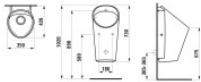

LAUFEN spülrandloses Absaugeurinal Lema, 420x350x730 o. Strg LCC weiss, H8411934004011 von LAUFEN für #price# bei neuesbad.de kaufen.

☐ Kauf auf Rechnung ☐ Individuelle Beratung ☐ Mehrfach ausgezeichnete Shop ☐ jetzt kaufen

LAUFEN Absaugeurinal der Serie LEMA, spülrandlos, 420x350x730, mit innenliegendem Wasserzulauf ohne elektronische Steuerung. Ausführung in Weiß (LCC LAUFEN Clean Coat) mit Deckelmontage. Werksartikelnummer H8411934004011.

Design: Die Serie LEMA wirkt durch ihre klare, moderne Formensprache ruhig und ausgewogen. In Weiß mit LCC-Oberfläche entsteht ein reduziertes, harmonisches Gesamtbild.

Hygiene: Spülrandlose Ausführung unterstützt die Reinigung. LCC LAUFEN Clean Coat sorgt für eine pflegeleichte Oberfläche.

Nachhaltigkeit: Die LCC LAUFEN Clean Coat Oberfläche ist auf Langlebigkeit ausgelegt. Ohne elektronische Steuerung werden keine zusätzlichen elektronischen Komponenten benötigt.

Qualität: LAUFEN Clean Coat (LCC) steht für eine widerstandsfähige Oberfläche. Die Ausführung ohne elektronische Steuerung reduziert störanfällige Komponenten und unterstützt eine lange Nutzungsdauer.

Montage: Deckelmontage vorgesehen. Wasserzulauf innenliegend, Ausführung ohne elektronische Steuerung.

Technische Spezifikationen

- Werksartikelnummer: H8411934004011
- Serie: LEMA
- Modellnummer: H841193
- Produkttyp: Absaugeurinal
- Ausführung: spülrandlos
- Breite: 420 mm
- Tiefe: 350 mm
- Höhe: 730 mm
- Wasserzulauf: innenliegend
- Steuerung: ohne elektronische Steuerung
- Farbe: weiß (Weiss LCC LAUFEN Clean Coat)
- Wasserlos: nein
- Deckelmontage: ja

Artikeleigenschaften

Farbe:	weiss glänzend
Typ:	Urinal
Breite:	350
Höhe:	730
Tiefe:	420