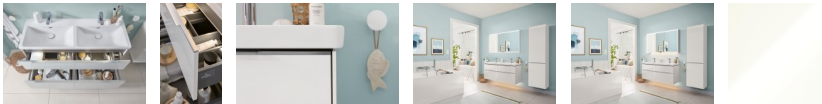

Villeroy & Boch Subway 3.0 Waschbeckenunterschrank, mit Beleuchtung, 4 Auszüge, 1272 x 579 x 462 mm,

1443,02 € *

* Preise inkl. gesetzlicher MwSt. zzgl. Versandkosten

Marke: Villeroy & Boch
Bestell-Nr.: VBC568L0VE

Villeroy & Boch Subway 3.0 Waschbeckenunterschrank, mit Beleuchtung, 4 Auszüge, 1272 x 579 x 462 mm, von Villeroy & Boch für #price# bei neuesbad.de kaufen. Kauf auf Rechnung Individuelle Beratung Mehrfach ausgezeichnete Shop jetzt kaufen