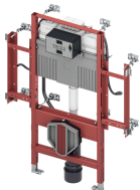

Tece profil WC-Gerontomodul m. Uni-Spülk. gemäß DIN 18040-1, Bauhöhe 1120 mm, 9300309

408,66 € *

* Preise inkl. gesetzlicher MwSt. zzgl. Versandkosten

Marke: Tece

Bestell-Nr.: TC9300309