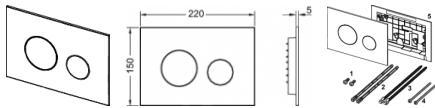

Tece loop WC-Betätigungsplatte Kunststoff für Zweimengentechnik, Weiß glzd., 9240920

48,66 € *

* Preise inkl. gesetzlicher MwSt. zzgl. Versandkosten

Marke: Tece

Bestell-Nr.: TC9240920

Tece loop WC-Betätigungsplatte Kunststoff für Zweimengentechnik, Weiß glzd., 9240920 von Tece für #price# bei neuesbad.de kaufen. Kauf auf Rechnung Individuelle Beratung Mehrfach ausgezeichnete Shop jetzt kaufen

TECEloop WC-Betätigungsplatte Kunststoff für Zweimengentechnik

Betätigungsplatte für TECE-Spülkästen zur Betätigung von vorne oder von oben. Sehr flache Kunststoff-Betätigungsplatte mit gummigepufferten Betätigungstasten, inklusive Betätigungsstangen und Befestigungsmaterial. Geeignet für den flächenbündigen Einbau in Verbindung mit dem WC-Einbaurahmen und dem TECE-Distanzrahmen. Kompatibel mit Einwurfschacht für Reinigungstabs.

Abmessungen (B x H x T): 220 x 150 x 5 mm

Bezeichnung: TECEloop

Farbe: Weiß

Bestell-Nr.: 9240920

Masse:

Länge: 220mm

Breite: 150mm

Höhe: 23,5mm