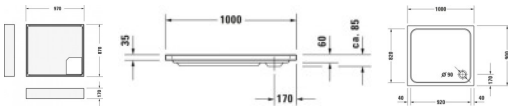

Duravit D-Code Duschwanne Weiß 1000x900 mm - 72010700000001

320,69 € *

* Preise inkl. gesetzlicher MwSt. zzgl. Versandkosten

Marke: Duravit

Bestell-Nr.: DU72010700000001

Duravit D-Code Duschwanne Weiß 1000x900 mm - 720107000000001 von Duravit für #price# bei neuesbad.de kaufen. Kauf auf Rechnung Individuelle Beratung Mehrfach ausgezeichnete Shop jetzt kaufen

Duravit D-Code Duschwanne 1000x900 mm Weiß, Ecke links, Ecke rechts, Material: Sanitäracryl, Rechteckig – 720107000000001

Details:

- Aus schlag- und stoßunempfindlichem Kunststoff mit angenehm warmer und glatter sowie porenfreier Oberfläche (Sanitäracryl)
- Höchste Rutschsicherheit beim Duschen, höchste Antirutschklasse für nassbelastete Barfußbereiche (Rutschfestigkeitsklasse C)
- Rutschhemmende Oberfläche: Transparente und doch spürbare Antislip-Beschichtung garantiert sicheren Stand auf nassem Untergrund

weitere Details:

- Duravit D-Code Duschwanne
- Rechteckig
- Weiß
- Material: Sanitäracryl
- Antislip
- Position Ablauf: Ecke
- Höhe: 85 mm

Artikeleigenschaften

Typ:	Duschwanne
Breite:	1000
Tiefe:	900
Höhe:	85
Farbe:	weiss glänzend
Material:	Acryl