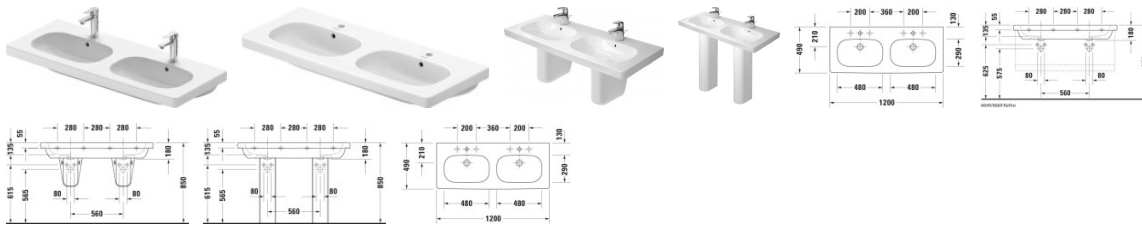

638,44 € *

* Preise inkl. gesetzlicher MwSt. zzgl. Versandkosten

Marke: Duravit

Bestell-Nr.: DU03481200002