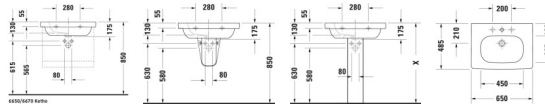

256,38 € *

* Preise inkl. gesetzlicher MwSt. zzgl. Versandkosten

Marke: Duravit
Bestell-Nr.: DU03426500002