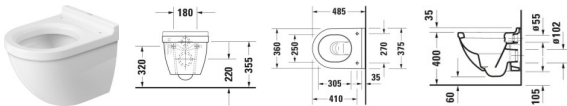

337,24 € *

* Preise inkl. gesetzlicher MwSt. zzgl. Versandkosten

Marke: Duravit
Bestell-Nr.: DU22270900001