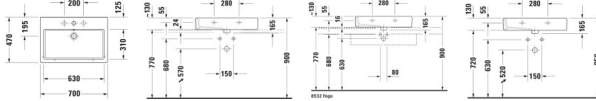

429,08 € *

* Preise inkl. gesetzlicher MwSt. zzgl. Versandkosten

Marke: Duravit
Bestell-Nr.: DU04547000271