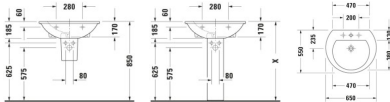

Duravit Darling New Waschtisch Weiß Hochglanz 650 mm - 26216500001 von Duravit für #price# bei neuesbad.de kaufen. ☐ Kauf auf Rechnung ☐ Individuelle Beratung ☐ Mehrfach ausgezeichnete Shop ☐ jetzt kaufen

Duravit Darling New Waschtisch 650 mm Weiß Hochglanz, Hahnlochbank, Anzahl Hahnlöcher pro Waschplatz: 1, Überlauf – 26216500001

Details:

- 1 Becken
- 1 Waschplatz
- Aus hochwertiger, langlebiger Sanitärkeramik: Besonders widerstandsfähiges, kratzresistentes Material mit hohem Härtegrad, reinigungsfreundlicher und hygienischer Oberfläche
- Für 1-Loch-Armaturen geeignet
- Komplett von unten glasiert für mehr Hygiene und damit für die wandhängende Einzelmontage geeignet
- Mit Hahnlochbank
- Mit Überlauf
- Wandhängende Montage
- Wasserabweisende Oberfläche für besonders leichte Reinigung: Auf der glatten Oberfläche können sich Schmutz und Kalk nicht halten und Rückstände fließen mit dem Wasser noch leichter ab (WonderGliss)

weitere Details:

- Duravit Darling New Waschtisch
- Weiß Hochglanz
- Halbrund
- Anzahl Waschplätze: 1 Mitte
- Hahnlochbank: Ja
- Anzahl Hahnlöcher pro Waschplatz: 1 Mitte
- Überlauf: Ja
- WonderGliss
- Von unten glasiert
- Rückwand glasiert: Nein
- 650 mm

Artikeleigenschaften