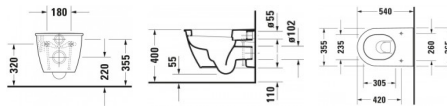

356,81 € *

* Preise inkl. gesetzlicher MwSt. zzgl. Versandkosten

Marke: Duravit

Bestell-Nr.: DU25450900001