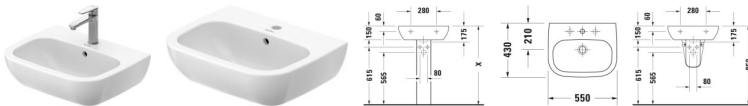

52,41 € *

* Preise inkl. gesetzlicher MwSt. zzgl. Versandkosten

Marke: Duravit

Bestell-Nr.: DU2310550000