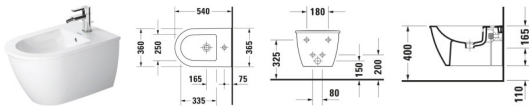

410,01 € *

* Preise inkl. gesetzlicher MwSt. zzgl. Versandkosten

Marke: Duravit
Bestell-Nr.: DU22491500001