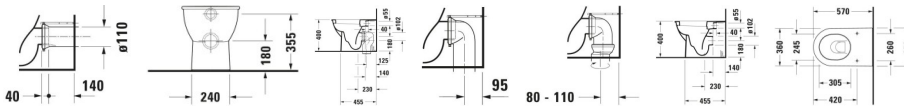

373,37 € *

* Preise inkl. gesetzlicher MwSt. zzgl. Versandkosten

Marke: Duravit
Bestell-Nr.: DU21390900001