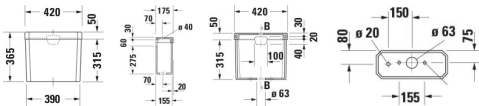

433,59 € *

* Preise inkl. gesetzlicher MwSt. zzgl. Versandkosten

Marke: Duravit
Bestell-Nr.: DU08722100051