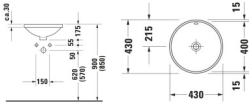

Duravit Architec Einbauwaschtisch Weiß Hochglanz 400 mm - 0468400000 von Duravit für #price# bei neuesbad.de kaufen. ☐ Kauf auf Rechnung ☐ Individuelle Beratung ☐ Mehrfach ausgezeichnete Shop ☐ jetzt kaufen

Duravit Architec Einbauwaschtisch 400 mm Weiß Hochglanz, Anzahl Hahnlöcher pro Waschplatz: 0, Überlauf – 0468400000

Architektonische Grundformen und präzise Geometrie kennzeichnen den Duravit Architec Einbauwaschtisch mit Überlauf. Der Designer Prof. Frank Huster setzt bei diesem eleganten Waschbecken auf eine kreisrunde Silhouette und zeitlose Modernität. Die Einbauvariante von unten sorgt für vielfältige Kombinationsmöglichkeiten und spannende Materialkontraste beim Einbau in eine Konsole – beispielsweise aus Holz oder Naturstein. Dank des kleinen, ebenfalls kreisrunden Überlaufs kann in diesem Becken sicher Wasser gestaut werden. Da der edle Waschtisch selbst von unten komplett glasiert ist, überzeugt er zusätzlich mit einem Plus an Hygiene. Seine hochwertige, langlebige Sanitärkeramik zeichnet sich durch ihren hohen Härtegrad und eine besonders kratzresistente und reinigungsfreundliche Oberfläche aus. Das Befestigungsmaterial für den Einbau in Holzkonsolen ist im Lieferumfang enthalten.

Details:

- 1 Becken
- 1 Waschplatz
- Aus hochwertiger, langlebiger Sanitärkeramik: Besonders widerstandsfähiges, kratzresistentes Material mit hohem Härtegrad, reinigungsfreundlicher und hygienischer Oberfläche
- Für Einbau von unten
- Für die Montage mit Möbeln geeignet
- Komplett von unten glasiert für mehr Hygiene und damit für die wandhängende Einzelmontage geeignet
- Mit Überlauf

weitere Details:

- Duravit Architec Einbauwaschtisch
- Ausführung Waschtisch: Einbau von unten
- 400x400 mm
- Weiß Hochglanz
- Hahnlochbank: Nein
- Überlauf: Ja
- Montageart: Einbau von unten
- Inkl. Befestigung für Einbau in Holzkonsolen
- Von unten glasiert