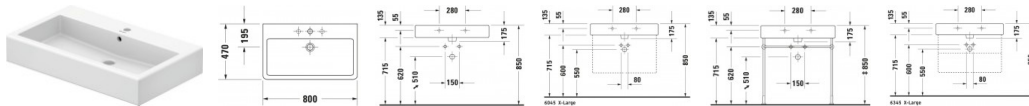

426,57 € *

* Preise inkl. gesetzlicher MwSt. zzgl. Versandkosten

Marke: Duravit
Bestell-Nr.: DU0454800000