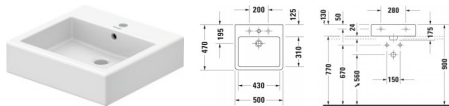

Duravit Vero Waschtisch Weiß Hochglanz 500 mm - 0454500027 von Duravit für #price# bei neuesbad.de kaufen. ☐ Kauf auf Rechnung ☐ Individuelle Beratung ☐ Mehrfach ausgezeichnete Shop ☐ jetzt kaufen

Duravit Vero Waschtisch 500 mm Weiß Hochglanz, Hahnlochbank, Anzahl Hahnlöcher pro Waschplatz: 1, Überlauf, Geschliffen – 0454500027

Der Duravit Vero Waschtisch gilt als moderner Designklassiker und besticht mit konsequent kantiger Optik. Dank seiner widerstandsfähigen Sanitärkeramik erweist er sich als langlebig und reinigungsfreundlich. Aufgrund der geschliffenen Unterseite eignet sich das Waschbecken ideal zur Montage auf Konsolen oder Waschtischunterschrank mit Konsole. Es verfügt zudem über eine großzügige Hahnlochbank, die sich als nützliche Ablagefläche für Seife oder andere Bad-Accessoires anbietet. Für eine extra leichte Reinigung ist optional die wasserabweisende WonderGliss Keramikbeschichtung erhältlich. Als Zubehör runden beispielsweise das passende Push-open-Ventil bzw. das nicht verschleißbare Schaftventil sowie ein Design-Siphon die Kombination stilvoll ab.

Details:

- 1 Becken
- 1 Waschplatz
- Aus hochwertiger, langlebiger Sanitärkeramik: Besonders widerstandsfähiges, kratzresistentes Material mit hohem Härtegrad, reinigungsfreundlicher und hygienischer Oberfläche
- Für 1-Loch-Armaturen geeignet
- Für die Montage mit Möbeln geeignet
- Mit Hahnlochbank
- Mit Überlauf
- Unterseite geschliffen, daher für die Montage auf Konsolen oder Waschtischunterschrank mit Konsole geeignet

weitere Details:

- Duravit Vero Waschtisch
- Weiß Hochglanz
- Rechteckig
- Anzahl Waschplätze: 1 Mitte
- Hahnlochbank: Ja
- Anzahl Hahnlöcher pro Waschplatz: 1 Mitte
- Überlauf: Ja
- Geschliffen
- Rückwand glasiert: Nein
- 500 mm