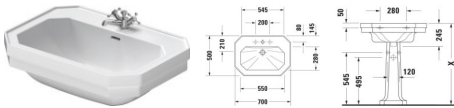

Duravit Serie 1930 Waschtisch Weiß Hochglanz 700 mm - 04387000001 von Duravit für #price# bei neuesbad.de kaufen. ☐ Kauf auf Rechnung ☐ Individuelle Beratung ☐ Mehrfach ausgezeichnete Shop ☐ jetzt kaufen

Duravit Serie 1930 Waschtisch 700 mm Weiß Hochglanz, Hahnlochbank, Anzahl Hahnlöcher pro Waschplatz: 1, Überlauf – 04387000001

Details:

- 1 Becken
- 1 Waschplatz
- Aus hochwertiger, langlebiger Sanitärkeramik: Besonders widerstandsfähiges, kratzresistentes Material mit hohem Härtegrad, reinigungsfreundlicher und hygienischer Oberfläche
- Für 1-Loch-Armaturen geeignet
- Komplett von unten glasiert für mehr Hygiene und damit für die wandhängende Einzelmontage geeignet
- Mit Hahnlochbank
- Mit Überlauf
- Wandhängende Montage
- Wasserabweisende Oberfläche für besonders leichte Reinigung: Auf der glatten Oberfläche können sich Schmutz und Kalk nicht halten und Rückstände fließen mit dem Wasser noch leichter ab (WonderGliss)

weitere Details:

- Duravit Serie 1930 Waschtisch
- Weiß Hochglanz
- Oktogonal
- Anzahl Waschplätze: 1 Mitte
- Hahnlochbank: Ja
- Anzahl Hahnlöcher pro Waschplatz: 1 Mitte
- Überlauf: Ja
- Anzahl vorgestochene Hahnlöcher: 2
- WonderGliss
- Von unten glasiert
- Rückwand glasiert: Nein
- 700 mm