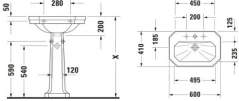

Duravit Serie 1930 Waschtisch Weiß Hochglanz 600 mm - 0438600000 von Duravit für #price# bei neuesbad.de kaufen. ☐ Kauf auf Rechnung ☐ Individuelle Beratung ☐ Mehrfach ausgezeichnete Shop ☐ jetzt kaufen

Duravit Serie 1930 Waschtisch 600 mm Weiß Hochglanz, Hahnlochbank, Anzahl Hahnlöcher pro Waschplatz: 1, Überlauf – 0438600000

Details:

- 1 Becken
- 1 Waschplatz
- Aus hochwertiger, langlebiger Sanitärkeramik: Besonders widerstandsfähiges, kratzresistentes Material mit hohem Härtegrad, reinigungsfreundlicher und hygienischer Oberfläche
- Für 1-Loch-Armaturen geeignet
- Komplett von unten glasiert für mehr Hygiene und damit für die wandhängende Einzelmontage geeignet
- Mit Hahnlochbank
- Mit Überlauf
- Wandhängende Montage

weitere Details:

- Duravit Serie 1930 Waschtisch
- Weiß Hochglanz
- Oktogonal
- Anzahl Waschplätze: 1 Mitte
- Hahnlochbank: Ja
- Anzahl Hahnlöcher pro Waschplatz: 1 Mitte
- Überlauf: Ja
- Von unten glasiert
- Rückwand glasiert: Nein
- 600 mm

Artikeleigenschaften

Farbe: weiss glänzend
Typ: Waschtisch
Breite: 600