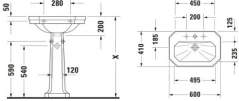

Duravit Serie 1930 Waschtisch Weiß Hochglanz 600 mm - 0438600001 von Duravit für #price# bei neuesbad.de kaufen. ☐ Kauf auf Rechnung ☐ Individuelle Beratung ☐ Mehrfach ausgezeichnete Shop ☐ jetzt kaufen

Duravit Serie 1930 Waschtisch 600 mm Weiß Hochglanz, Hahnlochbank, Anzahl Hahnlöcher pro Waschplatz: 1, Überlauf – 0438600001

Details:

- 1 Becken
- 1 Waschplatz
- Aus hochwertiger, langlebiger Sanitärkeramik: Besonders widerstandsfähiges, kratzresistentes Material mit hohem Härtegrad, reinigungsfreundlicher und hygienischer Oberfläche
- Für 1-Loch-Armaturen geeignet
- Komplett von unten glasiert für mehr Hygiene und damit für die wandhängende Einzelmontage geeignet
- Mit Hahnlochbank
- Mit Überlauf
- Wandhängende Montage
- Wasserabweisende Oberfläche für besonders leichte Reinigung: Auf der glatten Oberfläche können sich Schmutz und Kalk nicht halten und Rückstände fließen mit dem Wasser noch leichter ab (WonderGliss)

weitere Details:

- Duravit Serie 1930 Waschtisch
- Weiß Hochglanz
- Oktogonal
- Anzahl Waschplätze: 1 Mitte
- Hahnlochbank: Ja
- Anzahl Hahnlöcher pro Waschplatz: 1 Mitte
- Überlauf: Ja
- WonderGliss
- Von unten glasiert
- Rückwand glasiert: Nein
- 600 mm

Artikeleigenschaften