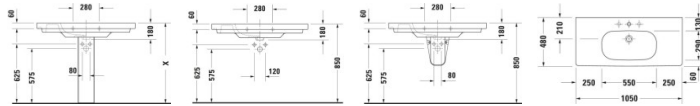

384,74 € *

* Preise inkl. gesetzlicher MwSt. zzgl. Versandkosten

Marke: Duravit

Bestell-Nr.: DU0342100002