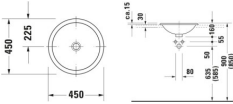

Duravit Architec Einbauwaschtisch Weiß Hochglanz 450 mm - 0318450000 von Duravit für #price# bei neuesbad.de kaufen. ☐ Kauf auf Rechnung ☐ Individuelle Beratung ☐ Mehrfach ausgezeichnete Shop ☐ jetzt kaufen

Duravit Architec Einbauwaschtisch 450 mm Weiß Hochglanz, Anzahl Hahnlöcher pro Waschplatz: 0 – 0318450000

Details:

- 1 Becken
- 1 Waschplatz
- Aus hochwertiger, langlebiger Sanitärkeramik: Besonders widerstandsfähiges, kratzresistentes Material mit hohem Härtegrad, reinigungsfreundlicher und hygienischer Oberfläche
- Für Einbau von oben
- Für die Montage mit Möbeln geeignet
- Komplett von unten glasiert für mehr Hygiene und damit für die wandhängende Einzelmontage geeignet
- Ohne Überlauf

weitere Details:

- Duravit Architec Einbauwaschtisch
- Ausführung Waschtisch: Einbau
- 450x450 mm
- Weiß Hochglanz
- Hahnlochbank: Nein
- Überlauf: Nein
- Montageart: Einbau von oben
- Von unten glasiert

Artikeleigenschaften

Farbe:	weiss glänzend
Typ:	Waschtisch
Breite:	450
Tiefe:	450
Höhe:	160