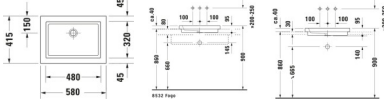

Duravit Einbauwaschtisch Weiß Hochglanz 580 mm - 03175800291

621,29 € *

* Preise inkl. gesetzlicher MwSt. zzgl. Versandkosten

Marke: Duravit
Bestell-Nr.: DU03175800291

Duravit Einbauwaschtisch Weiß Hochglanz 580 mm - 03175800291 von Duravit für #price# bei neuesbad.de kaufen. Kauf auf Rechnung Individuelle Beratung Mehrfach ausgezeichnete Shop jetzt kaufen

Duravit Einbauwaschtisch 580 mm Weiß Hochglanz, Anzahl Hahnlöcher pro Waschplatz: 0 – 03175800291

Details:

- 1 Becken
- 1 Waschplatz
- Aus hochwertiger, langlebiger Sanitärkeramik: Besonders widerstandsfähiges, kratzresistentes Material mit hohem Härtegrad, reinigungsfreundlicher und hygienischer Oberfläche
- Für Einbau von oben
- Für die Montage mit Möbeln geeignet
- Ohne Überlauf
- Wasserabweisende Oberfläche für besonders leichte Reinigung: Auf der glatten Oberfläche können sich Schmutz und Kalk nicht halten und Rückstände fließen mit dem Wasser noch leichter ab (WonderGliss)

weitere Details:

- Duravit Einbauwaschtisch
- Ausführung Waschtisch: Einbau
- 580x415 mm
- Weiß Hochglanz
- Hahnlochbank: Nein
- Überlauf: Nein
- Montageart: Einbau von oben
- WonderGliss

Artikeleigenschaften

Farbe: weiss glänzend
Typ: Waschtisch
Breite: 580
Höhe: 95
Tiefe: 415