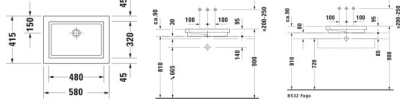

Duravit Einbauwaschtisch Weiß Hochglanz 580 mm - 03175800001

643,15 € *

* Preise inkl. gesetzlicher MwSt. zzgl. Versandkosten

Marke: Duravit
Bestell-Nr.: DU03175800001

Duravit Einbauwaschtisch Weiß Hochglanz 580 mm - 03175800001 von Duravit für #price# bei neuesbad.de kaufen. Kauf auf Rechnung Individuelle Beratung Mehrfach ausgezeichnete Shop jetzt kaufen

Duravit Einbauwaschtisch 580 mm Weiß Hochglanz, Anzahl Hahnlöcher pro Waschplatz: 0, Geschliffen – 03175800001

Details:

- 1 Becken
- 1 Waschplatz
- Aufgesetzt
- Aufsatz-Montage
- Aus hochwertiger, langlebiger Sanitärkeramik: Besonders widerstandsfähiges, kratzresistentes Material mit hohem Härtegrad, reinigungsfreundlicher und hygienischer Oberfläche
- Für die Montage mit Möbeln geeignet
- Ohne Überlauf
- Unterseite geschliffen, daher für die Montage auf Konsolen oder Waschtischunterschränken mit Konsole geeignet
- Wasserabweisende Oberfläche für besonders leichte Reinigung: Auf der glatten Oberfläche können sich Schmutz und Kalk nicht halten und Rückstände fließen mit dem Wasser noch leichter ab (WonderGliss)

weitere Details:

- Duravit Einbauwaschtisch
- Ausführung Waschtisch: Aufsatz
- 580x415 mm
- Weiß Hochglanz
- Hahnlochbank: Nein
- Überlauf: Nein
- Geschliffen
- Montageart: Aufsatz
- WonderGliss

Artikeleigenschaften

Farbe: weiss glänzend
Typ: Waschtisch
Breite: 580

Höhe:
Tiefe:

95
415