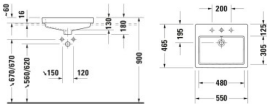

Duravit Vero Einbauwaschtisch Weiß Hochglanz 550 mm - 0315550000 von Duravit für #price# bei neuesbad.de kaufen. ☐ Kauf auf Rechnung ☐ Individuelle Beratung ☐ Mehrfach ausgezeichnete Shop ☐ jetzt kaufen

Duravit Vero Einbauwaschtisch 550 mm Weiß Hochglanz, Hahnlochbank, Anzahl Hahnlöcher pro Waschplatz: 1, Überlauf – 0315550000

Details:

- 1 Becken
- 1 Waschplatz
- Aus hochwertiger, langlebiger Sanitärkeramik: Besonders widerstandsfähiges, kratzresistentes Material mit hohem Härtegrad, reinigungsfreundlicher und hygienischer Oberfläche
- Für 1-Loch-Armaturen geeignet
- Für Einbau von oben
- Für die Montage mit Möbeln geeignet
- Mit Hahnlochbank
- Mit Überlauf

weitere Details:

- Duravit Vero Einbauwaschtisch
- Ausführung Waschtisch: Einbau von oben
- 550x465 mm
- Weiß Hochglanz
- Hahnlochbank: Ja
- Anzahl Hahnlöcher pro Waschplatz: 1
- Überlauf: Ja
- Montageart: Einbau von oben

Artikeleigenschaften

Farbe:	weiss glänzend
Typ:	Waschtisch
Höhe:	180
Breite:	550
Tiefe:	465