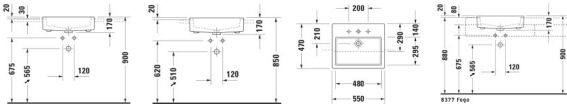

## Duravit Vero Halbeinbauwaschtisch Weiß Hochglanz 550 mm - 03145500001

**346,27 € \***

\* Preise inkl. gesetzlicher MwSt. zzgl. Versandkosten

Marke: Duravit  
Bestell-Nr.: DU03145500001

Duravit Vero Halbeinbauwaschtisch Weiß Hochglanz 550 mm - 03145500001 von Duravit für #price# bei neuesbad.de kaufen.  Kauf auf Rechnung  
 Individuelle Beratung  Mehrfach ausgezeichnete Shop  jetzt kaufen

**Duravit Vero Halbeinbauwaschtisch 550 mm Weiß Hochglanz, Hahnlochbank, Anzahl Hahnlöcher pro Waschplatz: 1, Überlauf – 03145500001**

### weitere Details:

- Duravit Vero Halbeinbauwaschtisch
- Ausführung Waschtisch: Einbau von oben
- 550x470 mm
- Weiß Hochglanz
- Hahnlochbank: Ja
- Anzahl Hahnlöcher pro Waschplatz: 1
- Überlauf: Ja
- Montageart: Einbau von oben
- WonderGliss
- Inkl. Befestigung für Einbau in Holzkonsolen
- Von unten glasiert

**Artikeleigenschaften**

Farbe:	weiss glänzend
Typ:	Waschtisch
Tiefe:	470
Breite:	550
Höhe:	170