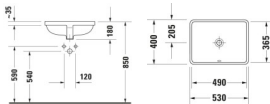

Duravit Starck 3 Einbauwaschtisch Weiß Hochglanz 530 mm - 03054900001 von Duravit für #price# bei neuesbad.de kaufen. ☐ Kauf auf Rechnung
☐ Individuelle Beratung ☐ Mehrfach ausgezeichnete Shop ☐ jetzt kaufen

Duravit Starck 3 Einbauwaschtisch 530 mm Weiß Hochglanz, Anzahl Hahnlöcher pro Waschplatz: 0, Überlauf – 03054900001

Zeitlos schönes Design in klassischer Ästhetik: so zeigt sich der elegante Starck 3 Einbauwaschtisch. Philippe Starcks prägnante, aber schlichte Linienführung mit umlaufendem Rand wird in dieser Einbauvariante von unten durch die vielfältigen Möglichkeiten eines nahtlosen Materialübergangs zu einer Konsole – wahlweise aus Holz oder Naturstein – gelungen fortgesetzt. Seine puristische Konzeption ohne Hahnlochbank betont die klare, reduzierte Formensprache des Beckens. Als weiterer Clou erweist sich der vorn angeordnete Überlauf, der dank der Einbausituation kaum wahrgenommen wird und das klassische Erscheinungsbild nicht stört. Die hochwertige und widerstandsfähige Sanitärkeramik zeichnet sich zudem durch ihre besonders kratzresistente und hygienische Oberfläche aus. Optional sorgt die spezielle wasserabweisende WonderGliss Keramikbeschichtung für besonders leichte Reinigung. Das Befestigungszubehör für den Einbau in Holzkonsolen ist bereits im Lieferumfang enthalten. Die Befestigung für den Einbau in eine Natursteinplatte kann separat bestellt werden.

Details:

- 1 Becken
- 1 Waschplatz
- Aus hochwertiger, langlebiger Sanitärkeramik: Besonders widerstandsfähiges, kratzresistentes Material mit hohem Härtegrad, reinigungsfreundlicher und hygienischer Oberfläche
- Für Einbau von unten
- Für die Montage mit Möbeln geeignet
- Mit Überlauf
- Wasserabweisende Oberfläche für besonders leichte Reinigung: Auf der glatten Oberfläche können sich Schmutz und Kalk nicht halten und Rückstände fließen mit dem Wasser noch leichter ab (WonderGliss)

weitere Details:

- Duravit Starck 3 Einbauwaschtisch
- Ausführung Waschtisch: Einbau
- 530x365 mm
- Weiß Hochglanz
- Hahnlochbank: Nein
- Überlauf: Ja
- Montageart: Einbau von unten
- WonderGliss