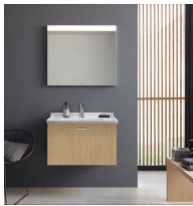

Duravit Starck 3 Waschtisch Weiß Hochglanz 700 mm - 0304700000