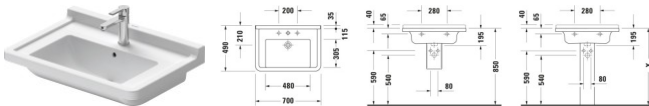

272,50 € *

* Preise inkl. gesetzlicher MwSt. zzgl. Versandkosten

Marke: Duravit
Bestell-Nr.: DU0304700000