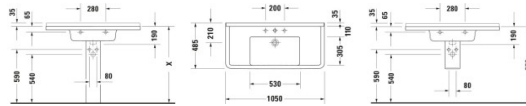

Duravit Starck 3 Waschtisch Weiß Hochglanz 1050 mm - 0304100000 von Duravit für #price# bei neuesbad.de kaufen. ☐ Kauf auf Rechnung ☐ Individuelle Beratung ☐ Mehrfach ausgezeichnete Shop ☐ jetzt kaufen

Duravit Starck 3 Waschtisch 1050 mm Weiß Hochglanz, Hahnlochbank, Anzahl Hahnlöcher pro Waschplatz: 1, Überlauf – 0304100000

Klar, zeitlos, funktional: so präsentiert sich der wandhängende Duravit Starck 3 Möbelwaschtisch des Designers Philippe Starck. Seine klassische Formensprache wird durch eine markante Randausbildung unterstützt, deren prägnante Linienführung sowohl ästhetisch wie funktionell überzeugt. Dank seiner umlaufenden Aufkantung wird ein effektiver Spritz- und Überlaufschutz für angrenzende Flächen gewährleistet. Eine hochwertige Sanitärkeramik, die sich durch besonders widerstandsfähige und kratzresistente Oberflächen kennzeichnet, garantiert Langlebigkeit und maximale Hygiene – optional erhältlich mit der zusätzlichen wasserabweisenden WonderGliss Keramikbeschichtung. Das ikonische Sanitärobjekt ist mit einer Hahnlochbank sowie einem Überlauf ausgestattet und eignet sich perfekt zur Kombination mit einem Duravit Waschtischunterbau, wobei sich die Verwendung des passenden Raumspar-Siphons empfiehlt. Bei Installation als wandhängender Solitär kann eine korrespondierende Halb- oder Standsäule als elegante Siphonverkleidung bestellt werden.

Details:

- 1 Becken
- 1 Waschplatz
- Aus hochwertiger, langlebiger Sanitärkeramik: Besonders widerstandsfähiges, kratzresistentes Material mit hohem Härtegrad, reinigungsfreundlicher und hygienischer Oberfläche
- Für 1-Loch-Armaturen geeignet
- Für die Montage mit Möbeln geeignet
- Mit Hahnlochbank
- Mit Überlauf
- Wandhängende Montage

weitere Details:

- Duravit Starck 3 Waschtisch
- Weiß Hochglanz
- Rechteckig
- Anzahl Waschplätze: 1 Mitte
- Hahnlochbank: Ja
- Anzahl Hahnlöcher pro Waschplatz: 1 Mitte
- Überlauf: Ja
- Rückwand glasiert: Nein