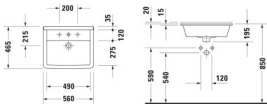

Duravit Starck 3 Einbauwaschtisch Weiß Hochglanz 560 mm - 0302560000 von Duravit für #price# bei neuesbad.de kaufen. ☐ Kauf auf Rechnung ☐ Individuelle Beratung ☐ Mehrfach ausgezeichnete Shop ☐ jetzt kaufen

Duravit Starck 3 Einbauwaschtisch 560 mm Weiß Hochglanz, Hahnlochbank, Anzahl Hahnlöcher pro Waschplatz: 1, Überlauf – 0302560000

Details:

- 1 Becken
- 1 Waschplatz
- Aus hochwertiger, langlebiger Sanitärkeramik: Besonders widerstandsfähiges, kratzresistentes Material mit hohem Härtegrad, reinigungsfreundlicher und hygienischer Oberfläche
- Für 1-Loch-Armaturen geeignet
- Für Einbau von oben
- Für die Montage mit Möbeln geeignet
- Mit Hahnlochbank
- Mit Überlauf

weitere Details:

- Duravit Starck 3 Einbauwaschtisch
- Ausführung Waschtisch: Einbau von oben
- 560x465 mm
- Weiß Hochglanz
- Hahnlochbank: Ja
- Anzahl Hahnlöcher pro Waschplatz: 1
- Überlauf: Ja
- Montageart: Einbau von oben

Artikeleigenschaften

Farbe:	weiss glänzend
Typ:	Waschtisch
Tiefe:	465
Breite:	560
Höhe:	230