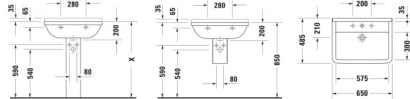

127,97 € *

* Preise inkl. gesetzlicher MwSt. zzgl. Versandkosten

Marke: Duravit
Bestell-Nr.: DU0300650000