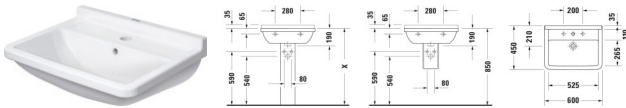

116,93 € *

* Preise inkl. gesetzlicher MwSt. zzgl. Versandkosten

Marke: Duravit
Bestell-Nr.: DU0300600000