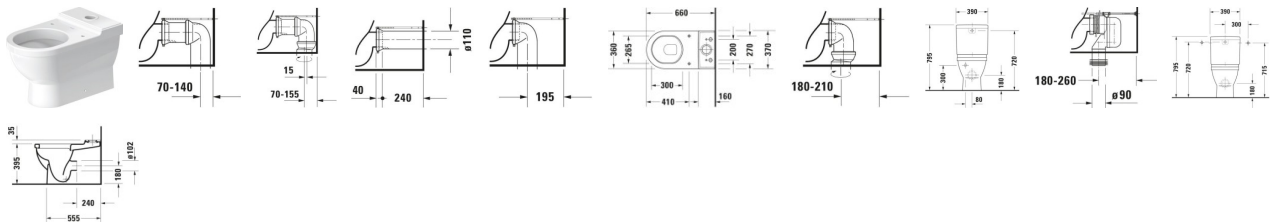

Duravit Starck 3 Stand WC für Kombination Weiß Hochglanz 660 mm - 01280900001 von Duravit für #price# bei neuesbad.de kaufen. ☐ Kauf auf Rechnung ☐ Individuelle Beratung ☐ Mehrfach ausgezeichnete Shop ☐ jetzt kaufen

Duravit Starck 3 Stand WC für Kombination, 660 mm, Weiß Hochglanz, Tiefspüler, Spülrand: geschlossen, Für aufgesetzten Spülkasten, 6 l, Abgang: waagrecht, senkrecht, WonderGliss – 01280900001

Klassische Ästhetik mit einem Hauch Nostalgie und modernster Hygiene-Technologie – mit diesem smarten Mix überzeugt das Duravit Starck 3 Stand-Tiefspül-WC aus der Feder Philippe Starcks. Seine leicht konische, harmonisch abgerundete Form wird vom dazu passenden Aufsatz-Spülkasten sowie dem passenden Duravit WC-Sitz derselben Serie stilvoll ergänzt (nicht im Lieferumfang enthalten). Ein geschlossener Spülrand verhindert Überspritzen und sorgt für eine gleichmäßige Wasserverteilung sowie maximale Hygiene. Mit nur 6 Litern Spülwassermenge zeigt sich der Spülwasserbedarf effizient und sparsam. Dank der hochwertigen, langlebigen Sanitärkeramik mit hohem Härtegrad erweist sich die Objektoberfläche als kratzresistent und reinigungsfreundlich. Als optionale Hygiene-Features stehen die antibakterielle Keramikglasur HygieneGlaze oder die wasserabweisende WonderGliss Beschichtung zur Verfügung. Dank des passenden Duravit Vario-Anschluss-Sets kann das WC sowohl horizontal als auch vertikal angeschlossen werden. Die verdeckte Bodenbefestigung unterstreicht das elegante Design der Kombination (Befestigungsmaterial inklusive).

Details:

- Aus hochwertiger, langlebiger Sanitärkeramik: Besonders widerstandsfähiges, kratzresistentes Material mit hohem Härtegrad, reinigungsfreundlicher und hygienischer Oberfläche
- Bodenstehende Montage
- Effizienter, sparsamer Wasserverbrauch: Unified Water Label (UWL) Klasse 2
- Für aufgesetzten Spülkasten
- Geschlossener Spülrand für gleichmäßige Wasserverteilung ohne Überspritzen und maximale Hygiene: Durch kleine Öffnungen kann kaum Schmutz eindringen.
- Große Spülwassermenge: 6 Liter
- Tiefspüler: für minimale Geruchsbelästigung
- Wasserabweisende Oberfläche für besonders leichte Reinigung: Auf der glatten Oberfläche können sich Schmutz und Kalk nicht halten und Rückstände fließen mit dem Wasser noch leichter ab (WonderGliss)

weitere Details: