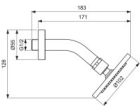

Ideal Standard Regenbrause Idealrain d:100mm

104,35 € *

* Preise inkl. gesetzlicher MwSt. zzgl. Versandkosten

Marke: Ideal Standard
Bestell-Nr.: ISB9436AA

Ideal Standard Regenbrause Idealrain d:100mm von Ideal Standard für #price# bei neuesbad.de kaufen. Kauf auf Rechnung Individuelle Beratung Mehrfach ausgezeichnete Shop jetzt kaufen

Ideal Standard Regenbrause Idealrain Durchmesser:100mm gebogener Wandanschluss 118mm Chrom, B9436AA

Idealrain ist ein vollständiges Brauseprogramm mit allen Komponenten zur Ausstattung eines schönen und komfortablen Duschbereichs. Dazu zählen zum Beispiel die Duschsysteme, ausgerüstet mit modernen Cool-Body Thermostaten der CeraTherm Serie, Handbrausen mit Navigo-Umschaltung und formschöne Kopfbrausen. Die umfangreiche Auswahl an Brause-Kits und Zubehör lässt keine Wünsche für die individuelle Gestaltung offen.

Details:

- Serie: Idealrain
- Hersteller: Ideal Standard
- Artikel-Nr.: B9436AA
- Regenbrause
- Ø 102 mm
- Kugelgelenk
- EasyClean
- Anschluss G1/2
- Mit Wandanschluss
- Gewicht: 0,443 kg
- Außenmaße (BxTxH): 102x184x132 mm
- Durchfluss bei 3 bar: 12 l/min
- Farbe / Oberfläche: Chrom