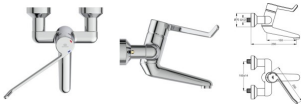

## Ideal Standard Wand-Waschtisch-Sicherheitsarmatur Ceraplus

**377,62 € \***

\* Preise inkl. gesetzlicher MwSt. zzgl. Versandkosten

Marke: Ideal Standard  
Bestell-Nr.: ISB8223AA

Ideal Standard Wand-Waschtisch-Sicherheitsarmatur Ceraplus von Ideal Standard für #price# bei neuesbad.de kaufen.  Kauf auf Rechnung  Individuelle Beratung  Mehrfach ausgezeichnete Shop  jetzt kaufen

### Ideal Standard Wandwaschtisch-Sicherheitsarmatur Ceraplus, absperrbarer S-Anschluß, Hebel 230mm, Ausladung 230mm, Chrom, B8223AA

Die Sicherheitsarmaturen der Linie CeraPlus sind das Musterbeispiel für die Verbindung von Funktionalität, Wirtschaftlichkeit und Sicherheit. Sie öffnen sich ausschließlich im Kaltwasserbereich, was einen besonders sicheren Verbrühschutz darstellt. Durch Drehen des Hebels gegen den Uhrzeigersinn steigen zugleich Temperatur und Wasserdurchflussleistung. Dies führt zu einem niedrigeren Energie- und Wasserverbrauch.

#### Details:

- Serie: Ceraplus
- Hersteller: Ideal Standard
- Artikel-Nr.: B8223AA
- Einhebel-Wand-Waschtischsicherheitsarmatur
- Ausladung: 150 mm
- Vandalsicherer Laminarstrahlregler (sichtbar)
- Griff aus Metall mit Rot-/Blau-Markierung - 230 mm
- Absperrbare S-Anschlüsse
- Kartusche: Ø 47 mm
- Kartusche mit keramischen Dichtscheiben
- Kartuschenschwenkbereich: 125°
- Heißwassertemperaturbegrenzer
- Mit 2 Rosetten (rund)
- Schwenkbereich Auslauf: 120°
- Norm: DIN EN 248
- Geräuschverhalten DIN 4109: Gruppe 1
- Lebensdauer: DIN EN 817, DIN EN 200
- Gewicht: 2,956 kg
- Durchfluss bei 3 bar: 20 l/min
- Farbe / Oberfläche: Chrom