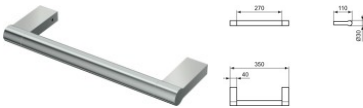

Ideal Standard Wannengriff Connect chrom

76,08 € *

* Preise inkl. gesetzlicher MwSt. zzgl. Versandkosten

Marke: Ideal Standard
Bestell-Nr.: ISA9159AA

Ideal Standard Wannengriff Connect chrom von Ideal Standard für #price# bei neuesbad.de kaufen. Kauf auf Rechnung Individuelle Beratung Mehrfach ausgezeichnete Shop jetzt kaufen

Ideal Standard Wannengriff Connect, Chrom, A9159AA

Die Accessoires der Serie Connect ergänzen die Keramik-, Acryl- und Möbelserien perfekt in Design und Funktion. Die Connect Accessoires bieten dabei vom Zahnputzbecher bis zur Toilettenbürste alles, was das moderne Bad braucht. Verarbeitung und Design entsprechen den hohen Ansprüchen unserer Kunden.

Details:

- Serie: Connect
- Hersteller: Ideal Standard
- Artikel-Nr.: A9159AA
- Badewannengriff
- Halterung aus Metall
- Verdeckte Befestigung
- Befestigung zur erleichterten Montage über Langlöcher
- Inklusive Befestigungssatz
- Gewicht: 1,920 kg
- Außenmaße (BxTxH): 350x110x30 mm
- Farbe / Oberfläche: Chrom